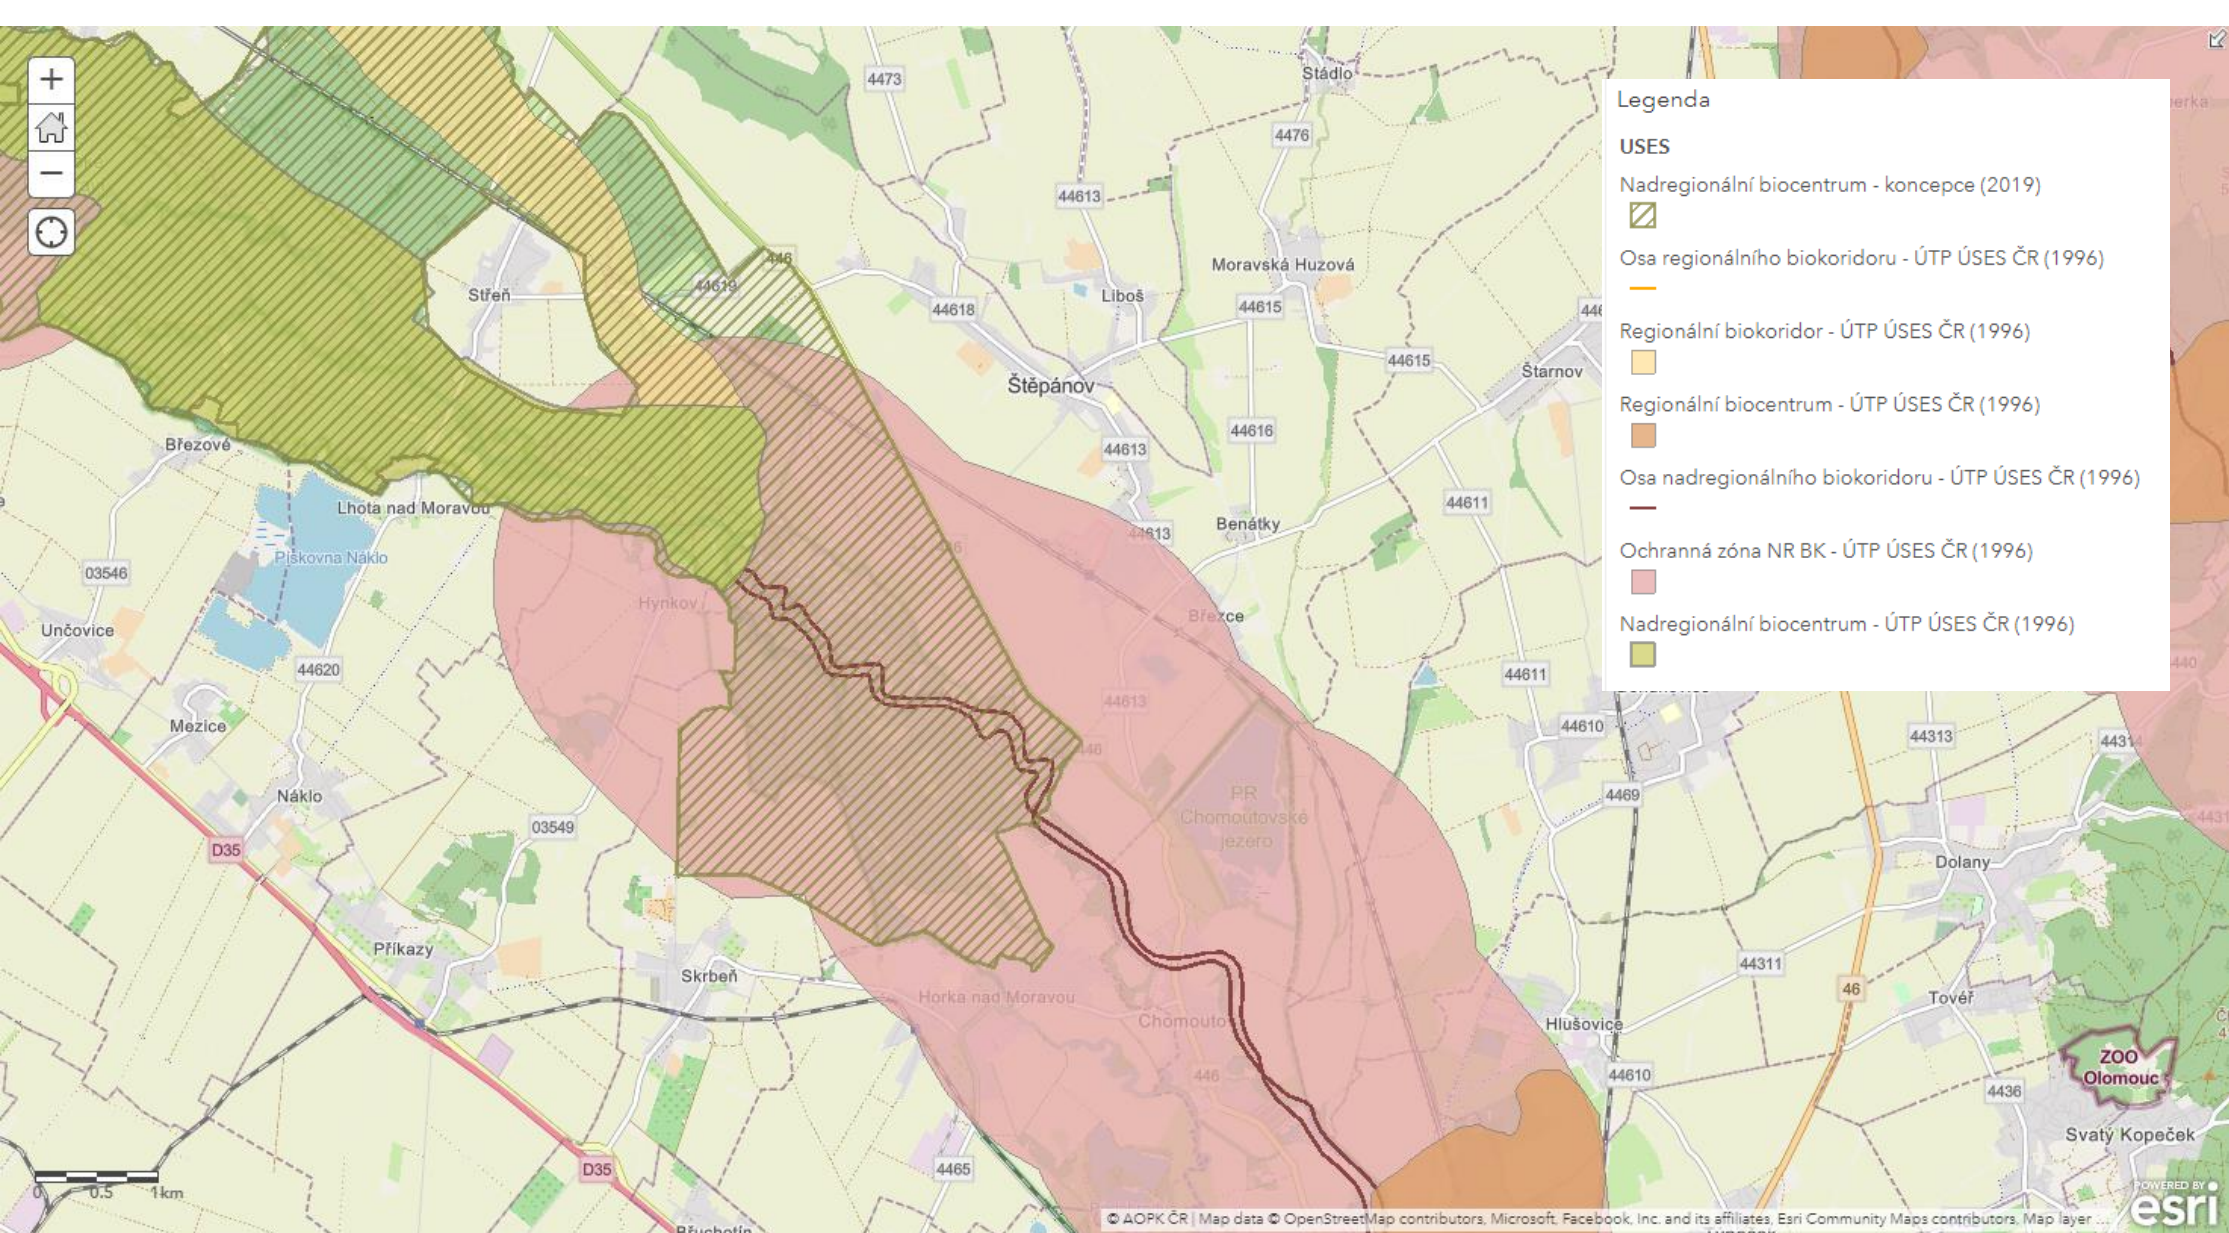

www.pmo.cz

Morava u Štěpánova

Štěrkonosná Bečva

Trkmanka - v zemědělské krajině

Svratka Herálec - obraz Vysočiny

Strana 50

www.pmo.cz

Děkuji za pozornost