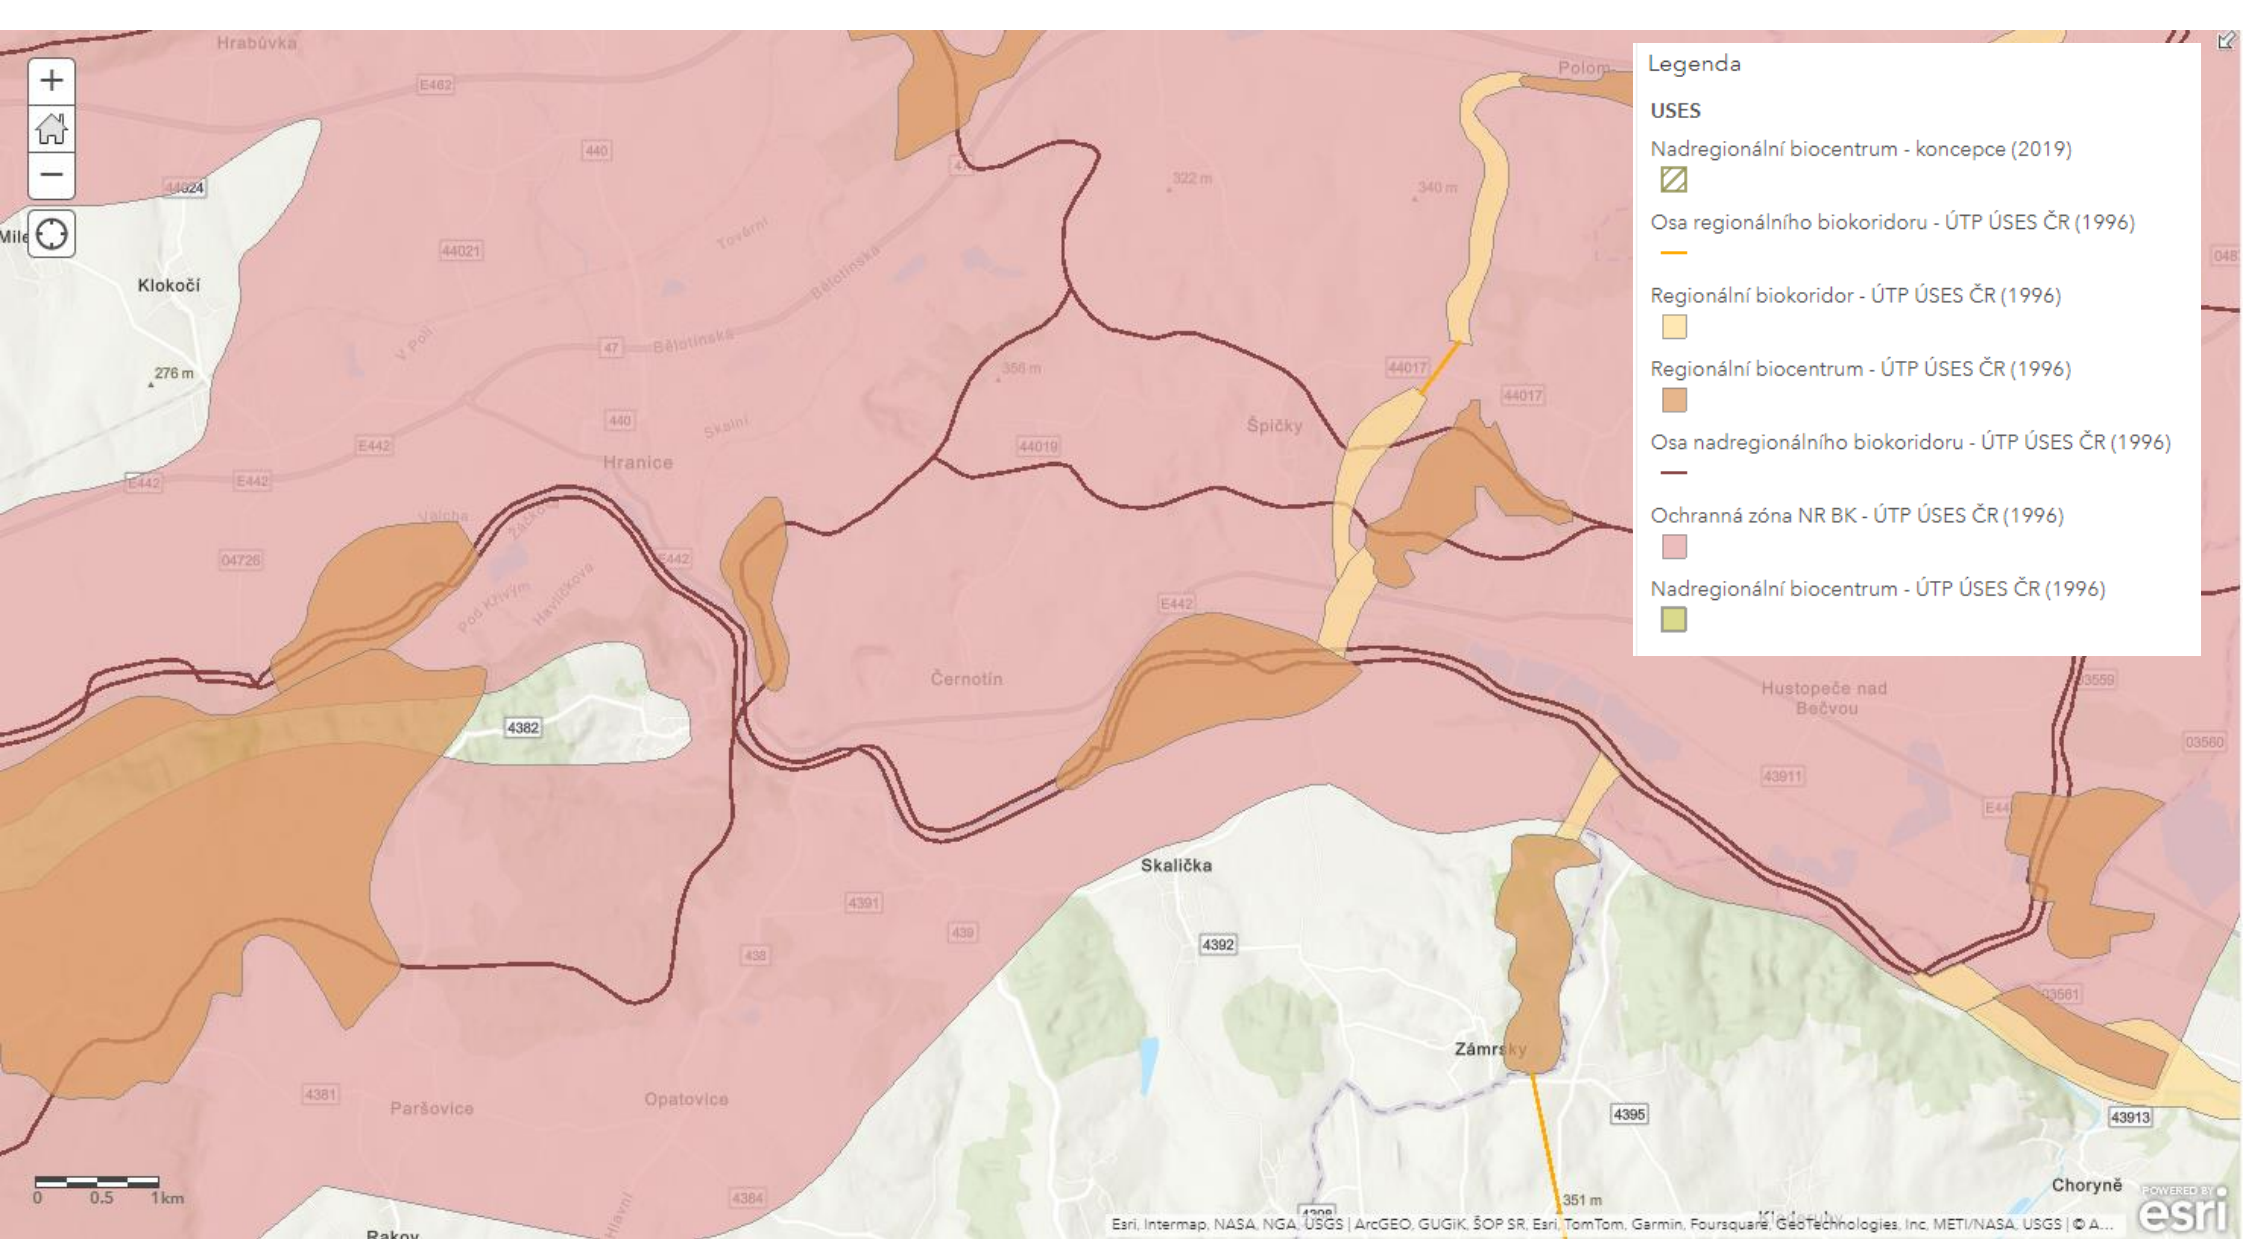

www.pmo.cz

Morava u Štěpánova

Štěrkonosná Bečva

Trkmanka - v zemědělské krajině

Svratka Herálec - obraz Vysočiny

Strana 50

www.pmo.cz

Děkuji za pozornost