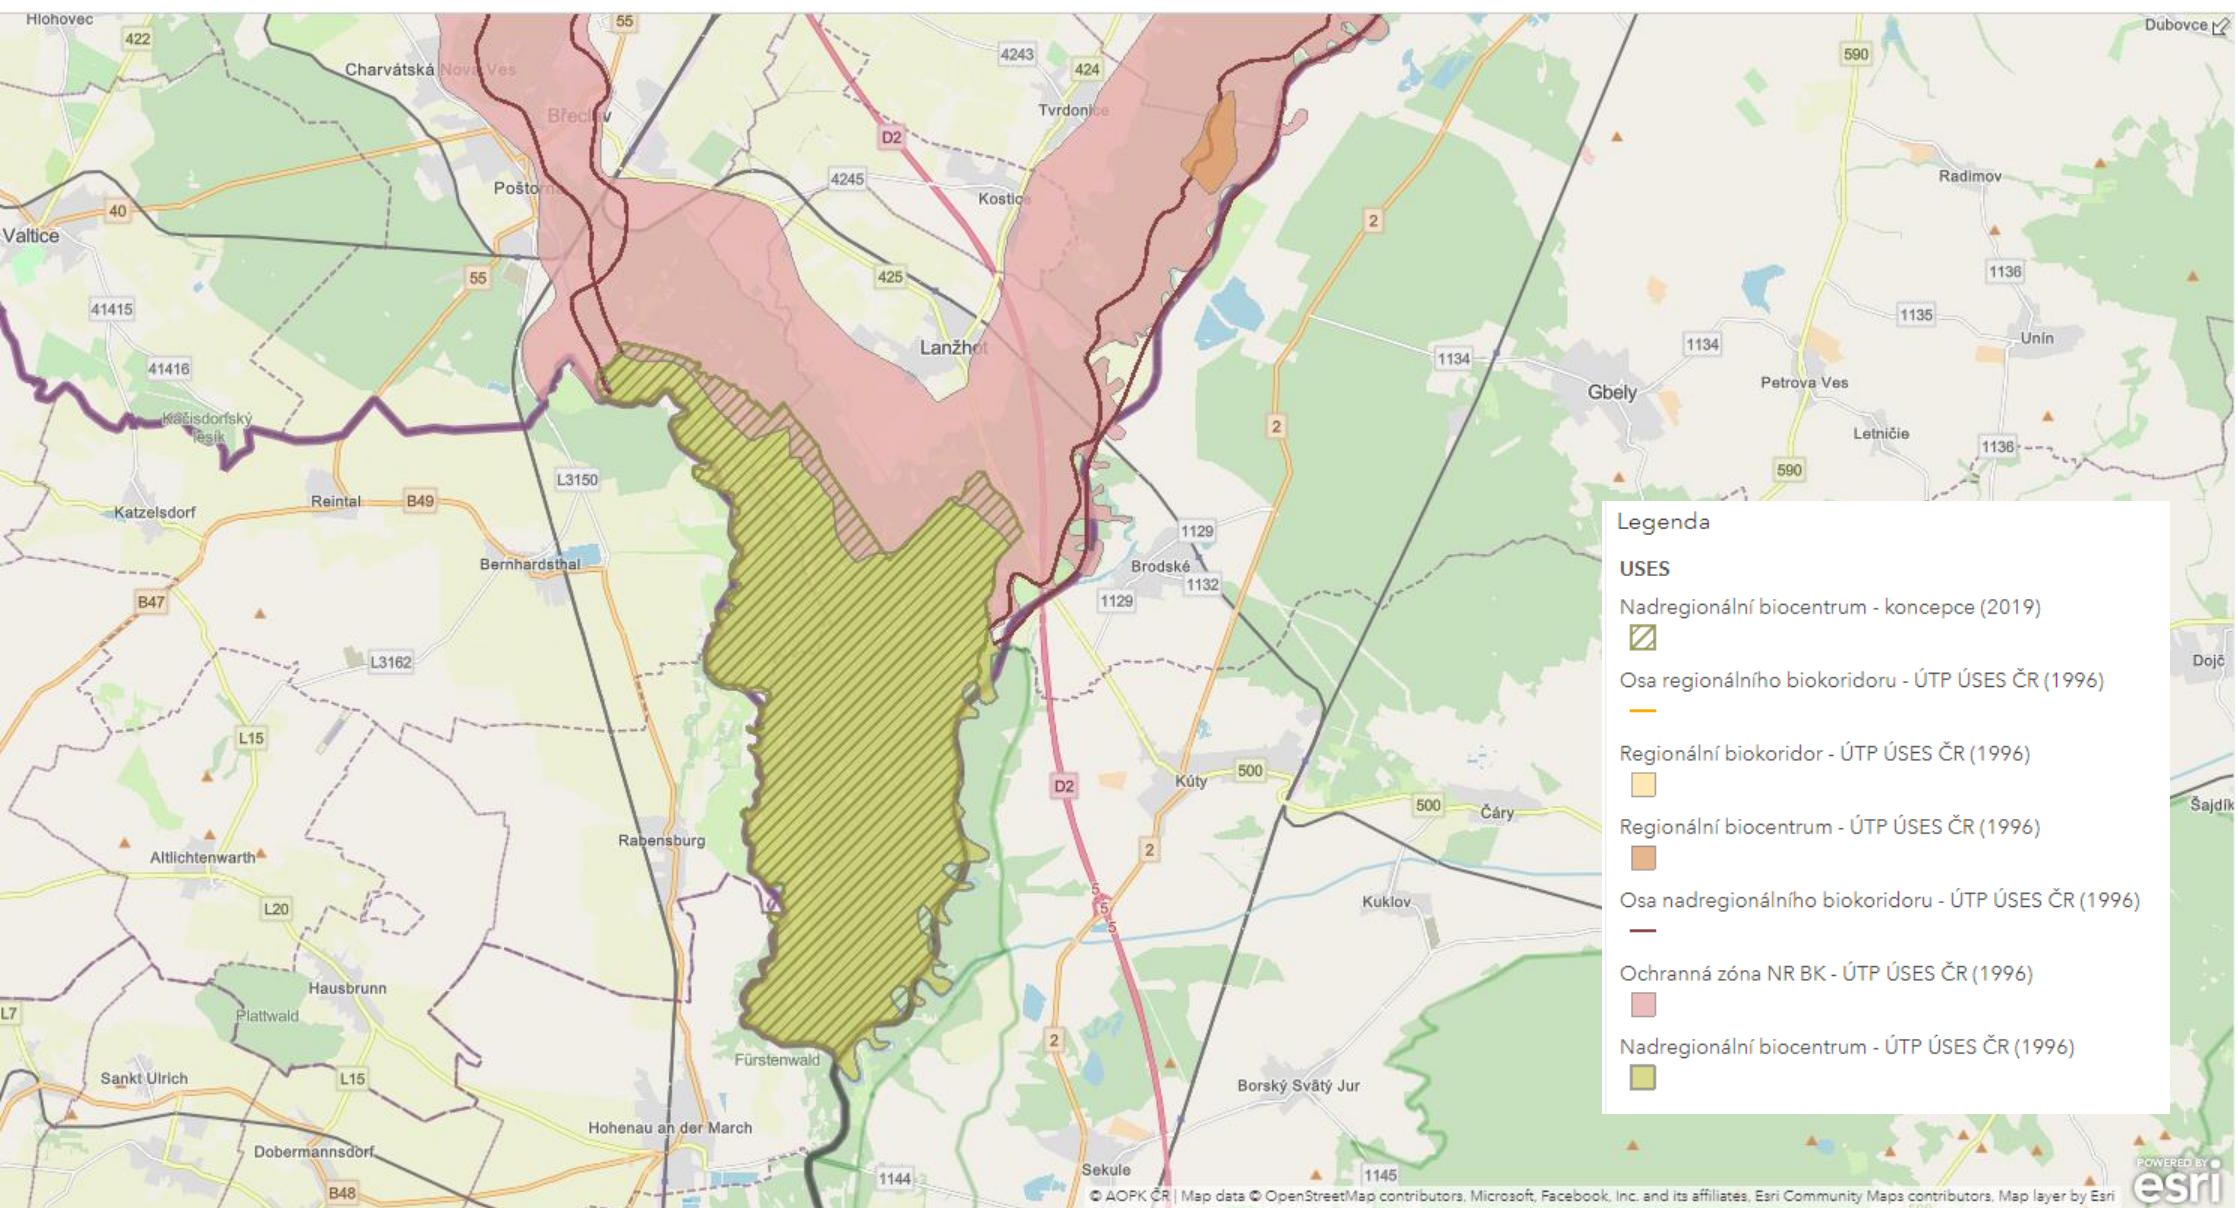

Revitalizace na Dyji a Moravě jako součást ÚSES

ÚSES – zelená páteř krajiny

Brno 11.09.2024

Ing. David Veselý

Povodí Moravy, s.p.

vesely@pmo.cz

Ramena Dyje

Strana 2

www.pmo.cz

Morava u Štěpánova

Štěrkonosná Bečva

Trkmanka - v zemědělské krajině

Svratka Herálec - obraz Vysočiny

Strana 50

www.pmo.cz

Děkuji za pozornost