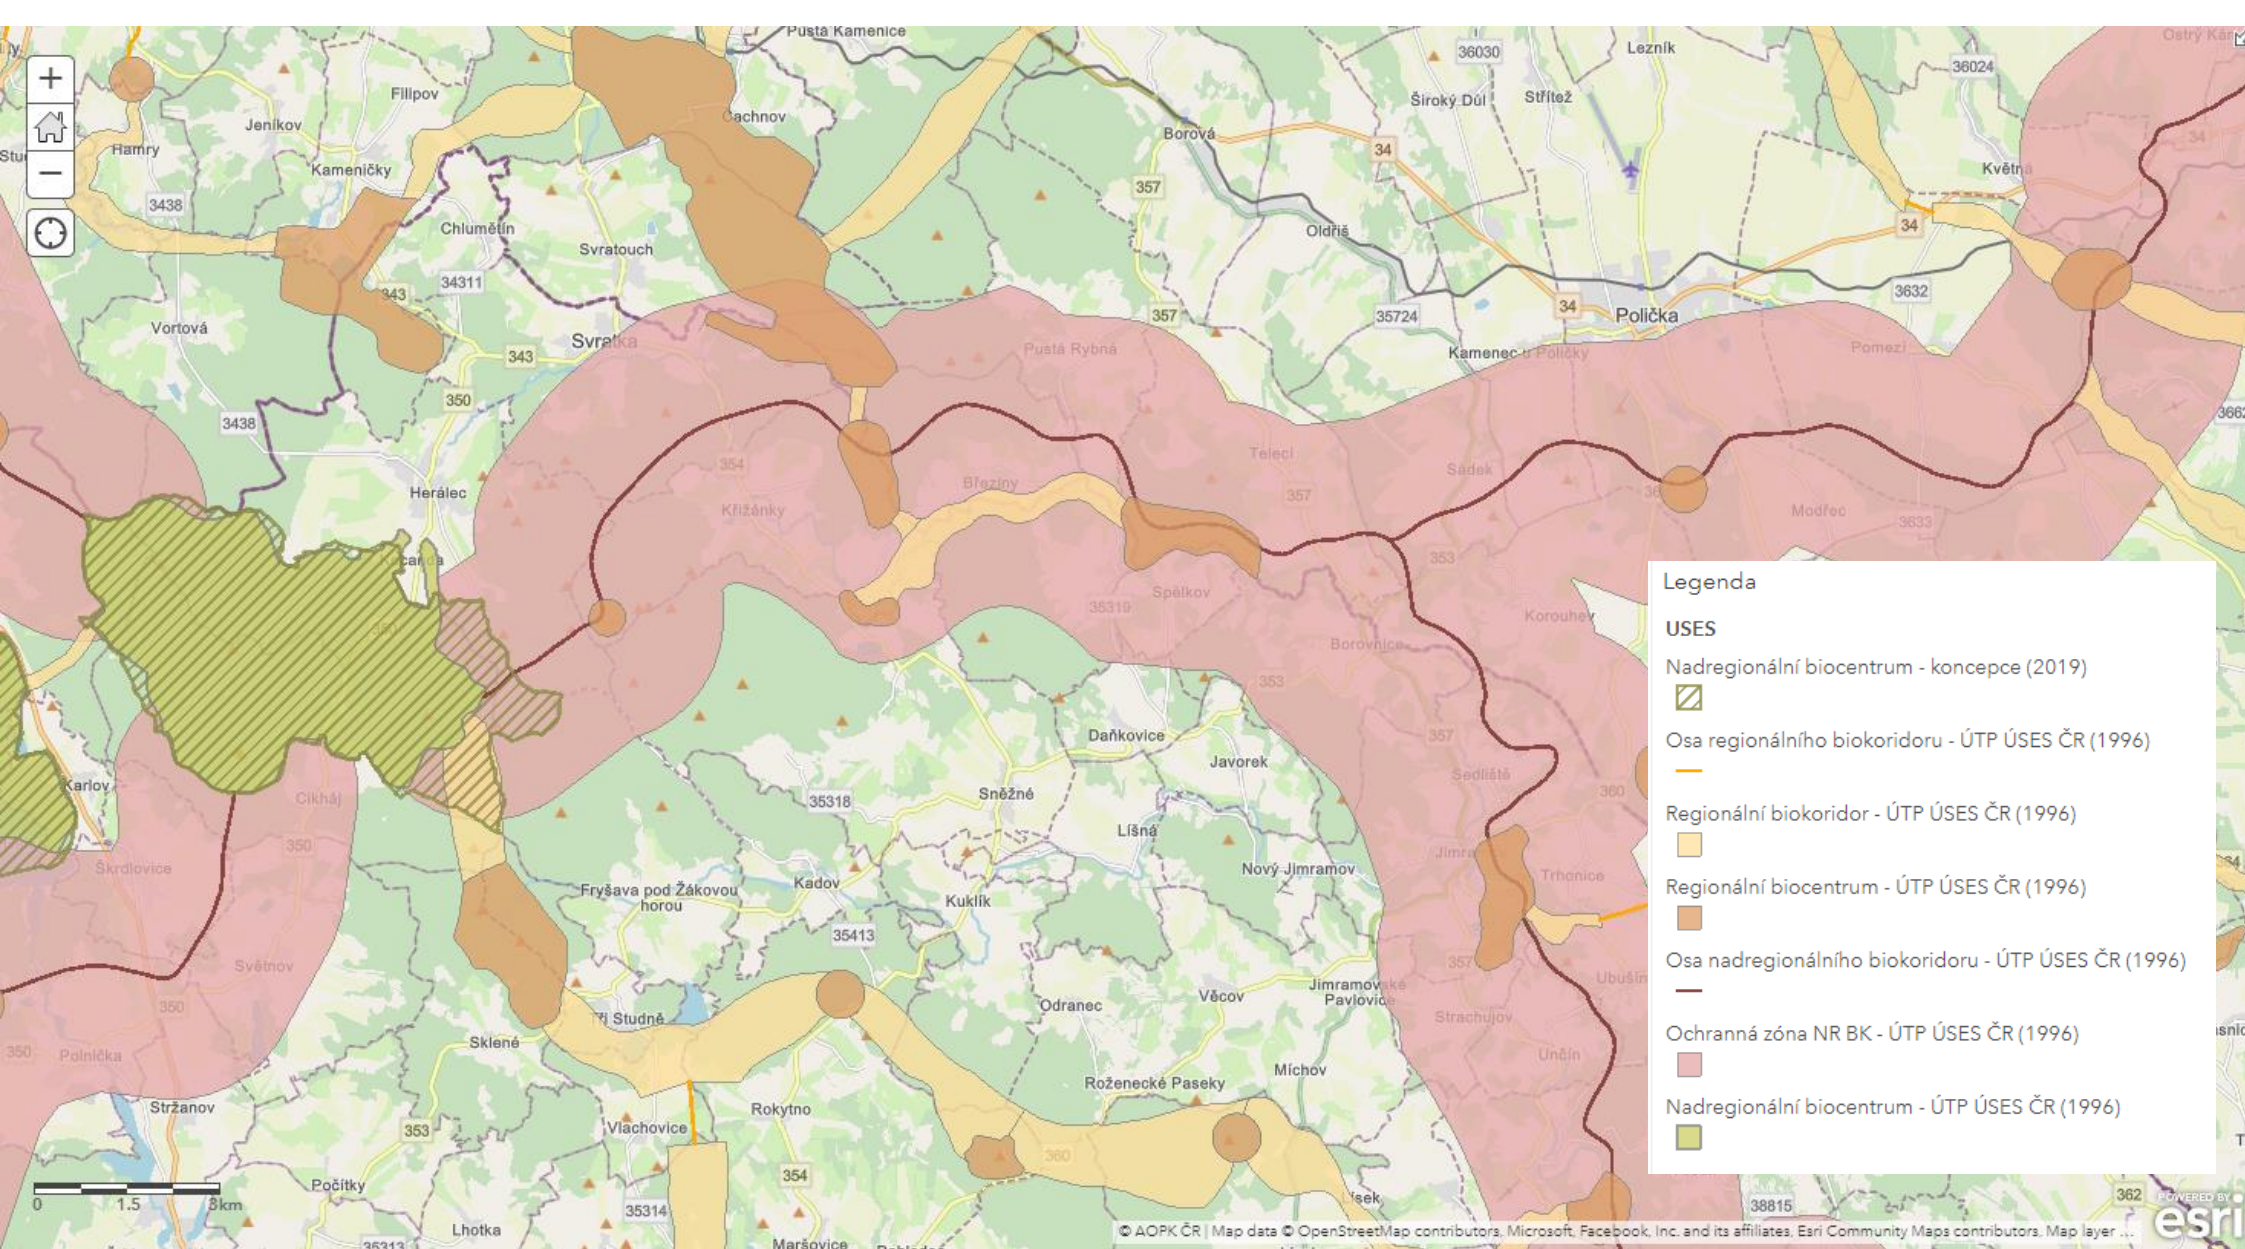

www.pmo.cz

Morava u Štěpánova

Štěrkonosná Bečva

Trkmanka - v zemědělské krajině

Svratka Herálec - obraz Vysočiny

Strana 50

www.pmo.cz

Děkuji za pozornost