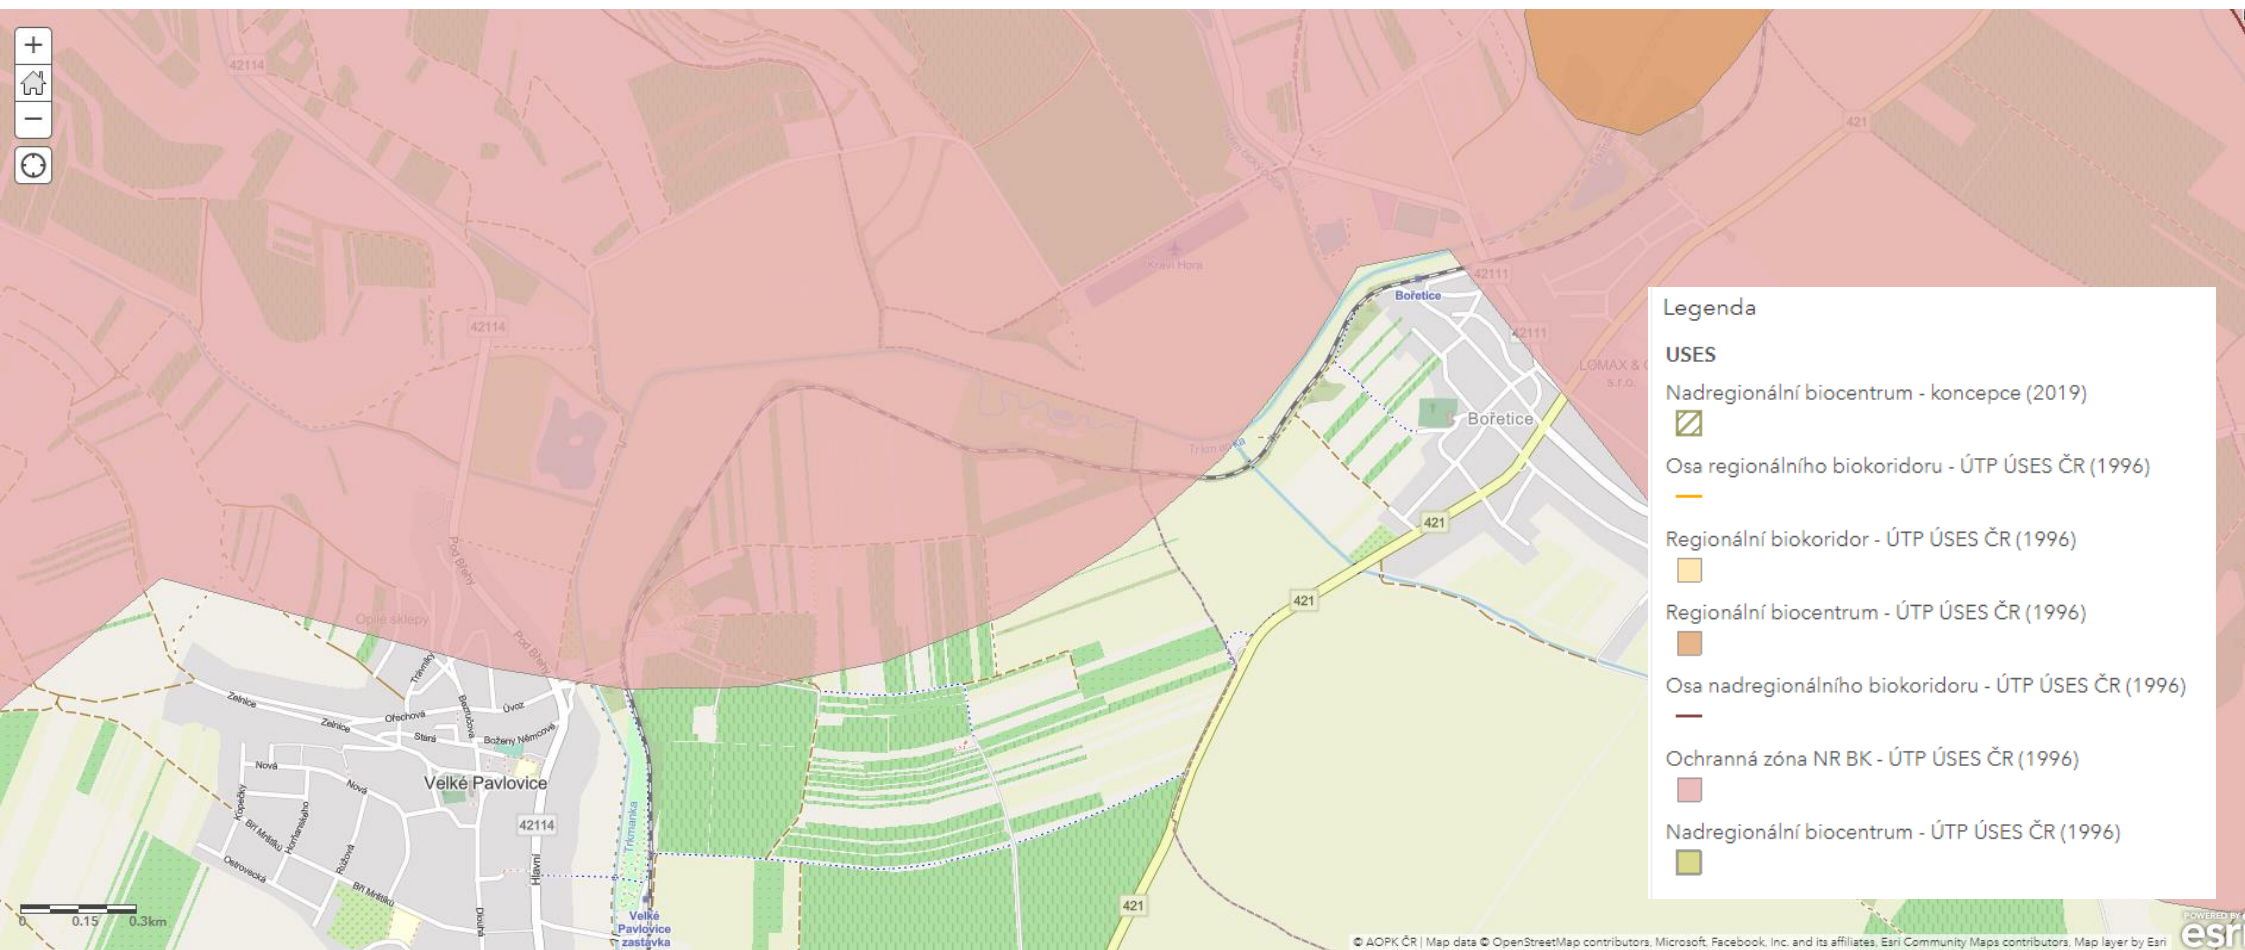

www.pmo.cz

Morava u Štěpánova

Štěrkonosná Bečva

Trkmanka - v zemědělské krajině

Svratka Herálec - obraz Vysočiny

Strana 50

www.pmo.cz

Děkuji za pozornost